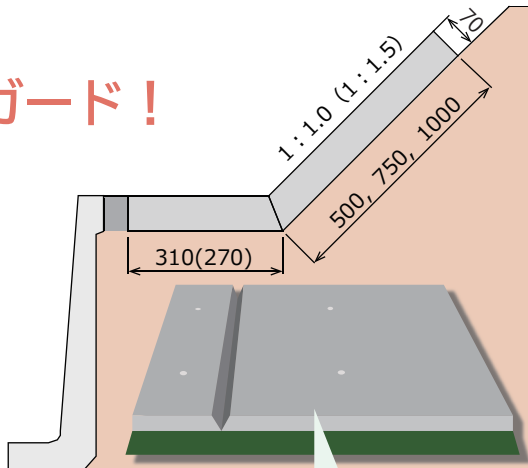

「あったら良いな」をカタチにしました!

【排水路保護平板】

①農地区画整理の法面保護

崩れやすい法面をガッチリガード!
置くだけで防草効果
滑りにくくて歩きやすい

②1割タイプと1.5割タイプ 法長 500/750/1000 の3種類

イズコン瓦版

第17号

★イズコンのSDGs取組をご紹介します★