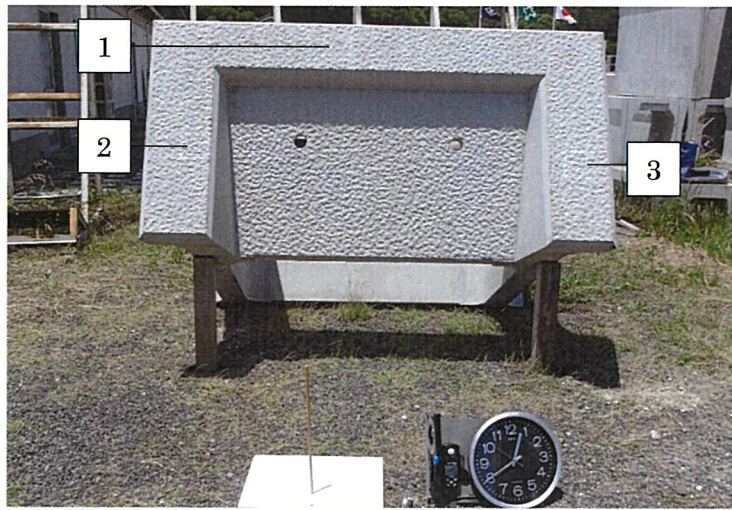

## テクスチャー証明書

株式会社イズコン 殿

貴社より依頼を受けた「エコボックス・マジックタイプ」の輝度の標準偏差（平均）は、次の通りであることを証明します。

輝度の標準偏差(平均) 3 1

製品名 : エコボックス・マジックタイプ  
規格寸法 : 縦 1000mm×横 2000mm  
製造日 : 2020 年 6 月 1 日  
撮影日時 : 2020 年 6 月 16 日 午後 0 時 40 分  
撮影時天候 : 晴れ  
撮影時照度 : 53,400(lx)  
撮影機材 : Panasonic LUMIX DMC-SZ8  
備考 :